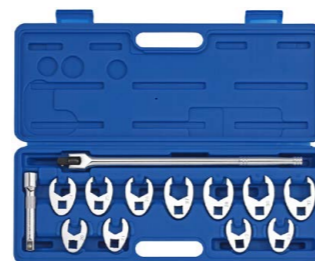

Kråkfotsnycklar

Sonic Kråkfötter med 1/2" fattning. 20-32 mm. Sats med 13 delar.

2371-301302

749:-

Ord. pris 1 109:-

Termometer

Sonic Infraröd termometer för temperaturmätning mellan -30 °C och 330 °C. Beställningsvara.

2371-47031