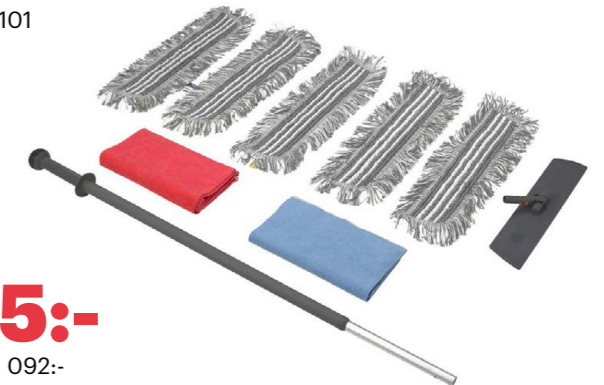

Startkit städ

Vikan Kompletta moppkitt för dig som vill komma igång med effektiv och professionell städning direkt. Kitet innehåller ergonomiskt teleskopskaff, kompositstativ, fem micromoppar samt tio mikrofiberdukar i två färger för enkel rengöring av olika ytor. En praktisk helhetslösning för snabb, smidig och noggrann städning.

2425-990101

895:-

Ord. pris 1 092:-