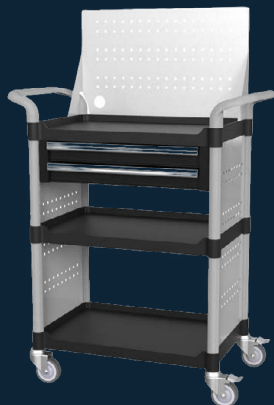

Servicevagn

ProMeister Praktisk service- och avlastningsvagn med två lådor, perfekt som konceptvagn för exempelvis bromsservice, oljeservice, chassiarbeten eller diagnosutrustning. Panelerna kan kompletteras med magnetskenor för smidig upphängning av verktyg och tillbehör.

2060-PT900062

2 990:-

Ord. pris 4 280:-

Avlastningsvagn

ProMeister Tre hyllplan, det övre hyllplanet har en vändbar EVA-skumskiva med slät respektive räfflad sida. Levereras med robust handtag och burkhållare. Max statisk belastning är 200 kg och varje hyllplan klarar upp till 50 kg. Mått: 702 x 491 x 890 mm.

2060-PT900060

1 429:-

Ord. pris 2 087:-